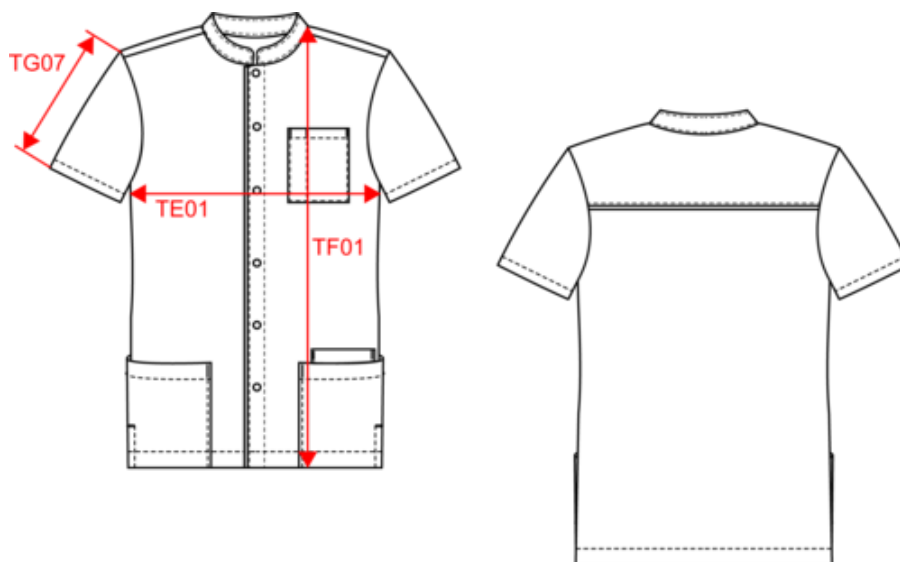

65% polyester / 35% coton. Tissu sergé. Norme ISO 15797 Lavage industriel 75°C (20 lavages). Coupe ajustée. Col mandarin. Fermeture avant avec boutons pression. 1 poche poitrine plaquée côté cœur avec compartiment stylo. 2 grandes poches plaquées avant dont une (à droite) à double compartiments (poche intérieure à bord contrasté). Passepoil contrasté sur la patte de fermeture et sur l'empiècement dos. Etiquette nom à l'intérieur du vêtement. Etiquette de marque Tear-away.

Tableau équivalence des tailles par pays en dernière page.

Informations Complémentaires

Logistique

Pays d'origine

Code douanier

Conditions de lavage

WK505

Blouse polycoton avec boutons-pression homme

Dimensions (cm)

Mesures en cm	S	M	L	XL	XXL	3XL	4XL	5XL
TE01 - 1/2 largeur poitrine à 1.5cm de l'emmanchure	54.00	57.00	60.00	63.00	66.00	69.00	72.00	75.00
TF01 - Hauteur totale de l'HSP	76.00	78.00	80.00	82.00	84.00	86.00	88.00	90.00
TG07 - Longueur manche courte	23.50	24.25	25.00	25.75	26.50	27.25	28.00	28.75

White
RVB : 236,236,252
Pantone C : White
Pantone TCX : 11-0601TCX

Logistique  5  40

Sizes	Width (cm)	Height (cm)	Length (cm)	Net weight (kg)	Gross weight (kg)	Pieces/Box	Pieces/Bundle
S	40.00	24.00	60.00	7.65000	8.65000	40	5
M	40.00	24.00	60.00	8.10000	9.10000	40	5
L	40.00	24.00	60.00	8.75000	9.75000	40	5
XL	40.00	28.00	60.00	9.20000	10.20000	40	5
XXL	40.00	28.00	60.00	9.35000	10.85000	40	5
3XL	40.00	28.00	60.00	9.80000	11.30000	40	5
4XL	40.00	28.00	60.00	10.45000	11.95000	40	5
5XL	40.00	28.00	60.00	11.00000	12.50000	40	5